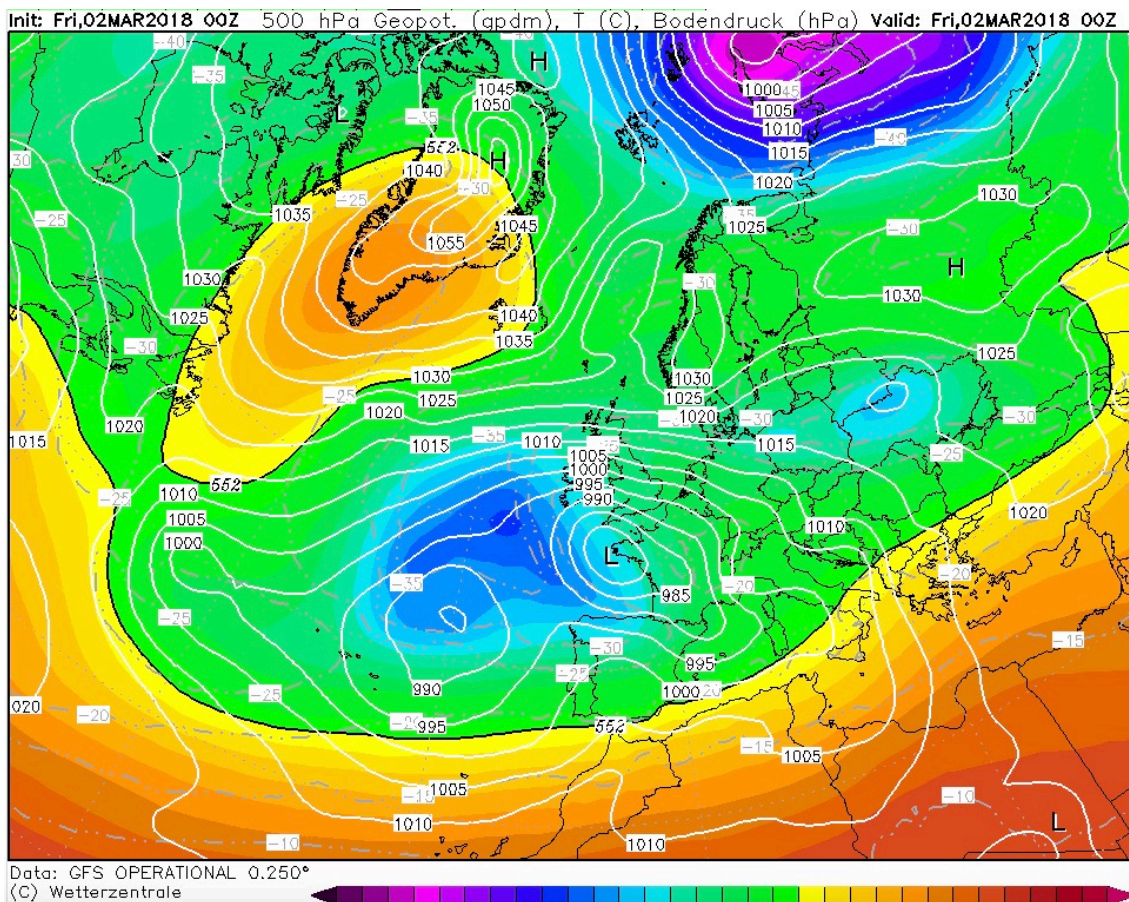

70,3 km/h
(338° NNW)

Ráfagas de viento registradas entre el 01 y el 03 de marzo del 2018

www.inforatge.com/meteo-almussafes

CONCLUSIÓN ESTUDIO

La situación sinóptica entre los días 01 al 03 de marzo de 2018 vino definida por la presencia de una profundísima borrasca situada al norte de la Península Ibérica que, a su paso por el mar Cantábrico con dirección hacia el oeste de Francia, canalizó vientos muy fuertes a nuestra Comunidad con orientación Oeste-Noroeste (poniente-mestral respectivamente) que llegaron a dejar rachas de más de 100km/h en algunos puntos de nuestro territorio.

Situación sinóptica del día 02-03-2018 (00Z).

Se puede apreciar perfectamente la baja situada al sur de las islas Británicas y oeste de Francia. Desde esta posición canalizaba vientos muy fuertes a la Península Ibérica que causaron numerosos daños materiales.