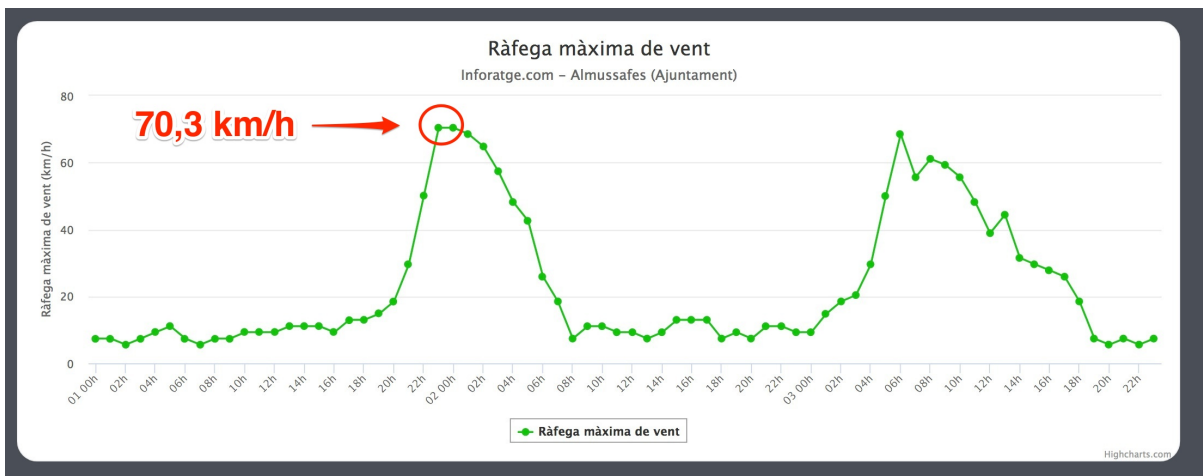

INFORME VIENTO ALMUSSAFES

del 01 al 03 de marzo del 2018

Estudio meteorológico realizado por INFORATGE SC
para el Ayuntamiento de ALMUSSAFES

INFORME VIENTO ALMUSSAFES

del 01 al 03 de marzo del 2018

Ubicación estación meteorológica: 39°17'39.4"N - 0°24'50.6"W

Analizando las ráfagas máximas diarias registradas en ALMUSSAFES entre los días 01 y 03 de marzo del 2018, la ráfaga de viento más alta registrada fue de **70,3km/h el jueves 01 a las 23:59h con dirección 338° NNW (mestral, tramuntana)**. No se descarta que en cualquier otro punto del término municipal se superaran los 75 km/h, ya que el viento terral es turbulento, no uniforme y se acelera cuando a su paso se encuentra con elementos orográficos que pueden hacer aumentar su fuerza.

70,3 km/h
(338° NNW)

Ráfagas de viento registradas entre el 01 y el 03 de marzo del 2018

www.inforatge.com/meteo-almussafes

CONCLUSIÓN ESTUDIO

La situación sinóptica entre los días 01 al 03 de marzo de 2018 vino definida por la presencia de una profundísima borrasca situada al norte de la Península Ibérica que, a su paso por el mar Cantábrico con dirección hacia el oeste de Francia, canalizó vientos muy fuertes a nuestra Comunidad con orientación Oeste-Noroeste (poniente-mestral respectivamente) que llegaron a dejar rachas de más de 100km/h en algunos puntos de nuestro territorio.

Situación sinóptica del día 02-03-2018 (00Z).

Se puede apreciar perfectamente la baja situada al sur de las islas Británicas y oeste de Francia. Desde esta posición canalizaba vientos muy fuertes a la Península Ibérica que causaron numerosos daños materiales.